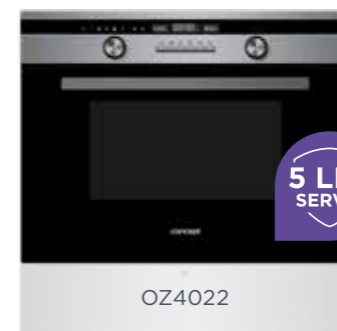

## KOMBINOVANÉ TROUBY

KTV4544

SIN=ONIA

16 999 Kč

Kombinovaná trouba vestavná

- Objem 44 l
- Ø otočného talíře 360 mm
- 3 funkce pečení
- Mikrovlnný ohřev
- **Gril, horkovzduch**
- 3 skla ve dvířkách
- 2 zásuvné úrovně
- Dětský zámek