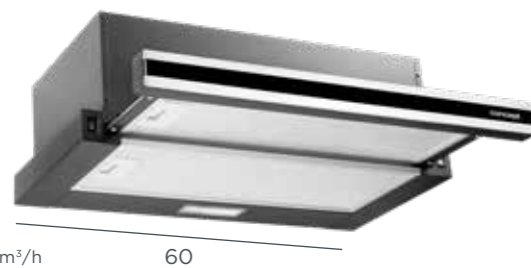

### Digestoř výsuvná

- 2 stupně výkonu
- Max. výkon: 300 m<sup>3</sup>/h
- Max. hlučnost: 64 dB
- **2x kovový filtr**
- 1x LED

60

Uhlíkový filtr — 61990257  
(potřeba 2 ks) 299 Kč/ks

OPV3560bc, OPV3560wh

BLACK WHITE