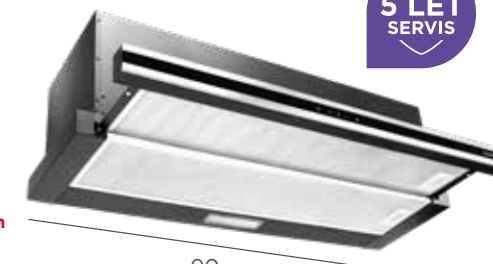

90

Uhlíkový filtr — 61990258
(potřeba 2 ks) 299 Kč/ks

OPK5260bc

BLACK

3 599 Kč

Digestoř
komínová

- 3 stupně výkonu
- Max. výkon: 340 m³/h
- Max. hlučnost: 64 dB
- 2x LED
- Tlačítkové ovládání
- Černý design, černé sklo