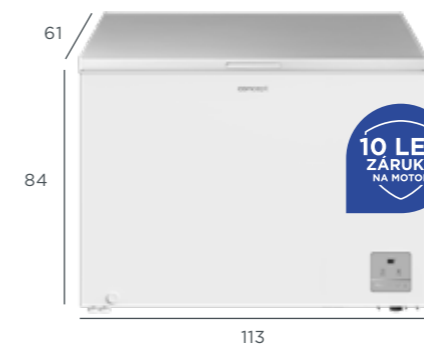

PULTOVÉ MRAZÁKY

MP5130

8 999 Kč