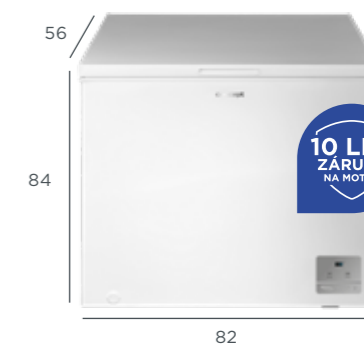

Pultový mrazák

- En. tř. E
- **Invertorový kompresor**
- Užitiný objem: 299 l
- Hlučnost: 41 dB
- Akumulační doba mrazáku: 22 h
- Mrazicí kapacita: 13,5 kg/den
- Vnitřní LED osvětlení
- **Mrazák a chladnička v jednom (-32 °C až 8 °C)**
- Funkce FAST FREEZE
- Elektronické ovládání

MP5020

7 999 Kč

Pultový mrazák

- En. tř. D
- **Invertorový kompresor**
- Užitiný objem: 199 l
- Hlučnost: 39 dB
- Akumulační doba mrazáku: 20 h
- Mrazicí kapacita: 9 kg/den
- Vnitřní LED osvětlení
- **Mrazák a chladnička v jednom (-32 °C až 8 °C)**
- Funkce FAST FREEZE
- Elektronické ovládání

VOLNĚ STOJÍCÍ MIKROVLNNÉ TROUBY

MT4420wh

2 499 Kč

Mikrovlnná trouba

- Objem 20 l
- Průměr otočného talíře: 270 mm
- 5 stupňů výkonu
- Max. výkon 800 W
- Příkon: 1 280 W
- Bílý design s dekorativními prvky
- Zrcadlové sklo na dvířkách
- Rozměry (v × š × h): 258 × 451 × 344 mm